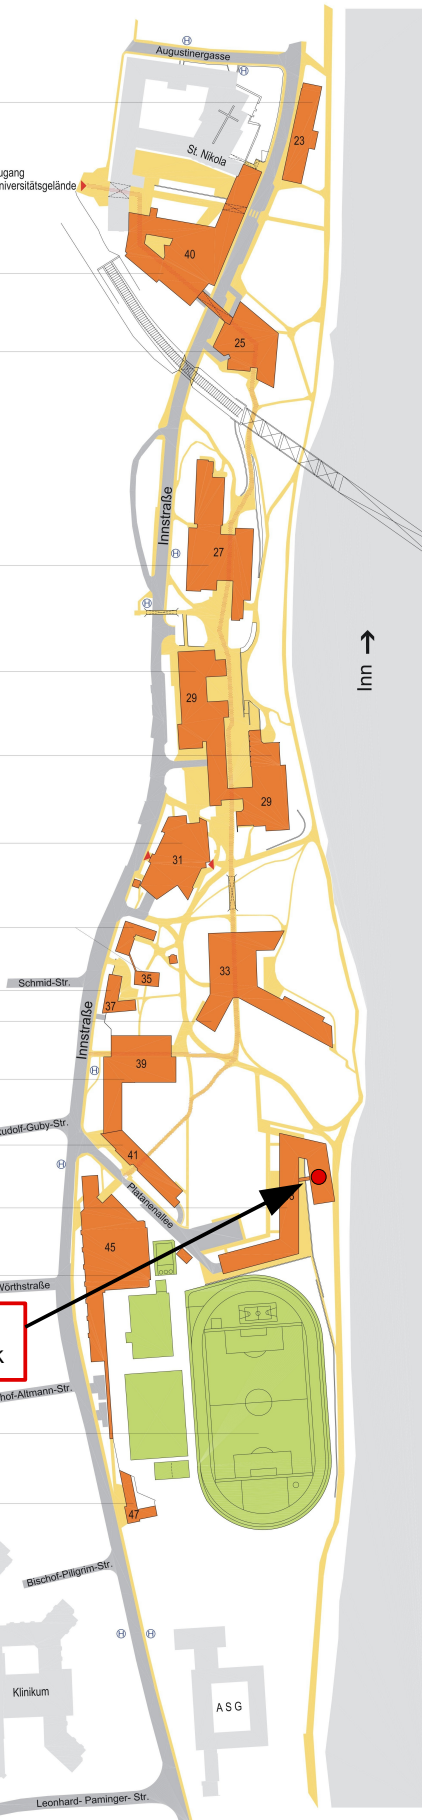

Bahnhof
(1000m)

Altstadt
Katholisch-Theologische Fakultät
Michaeligasse 13
(900m)

Institutsgebäude
Gottfried-Schäffer-Straße 20
(300m)

Erweiterungsplatz

Innstegbibliothek

Zugang
Universitätsgelände

Nikolakloster

Philosophicum

Wirtschaftswissenschaften

Zentralbibliothek

Mensa

Audimax

Kunsterziehung

Betriebstechnik

Informatik und Mathematik
Rechenzentrum

Juridicum

Verwaltung

IT-Zentrum
International House

Sportzentrum

**Lehrstuhl WI2,
IT-Zentrum, 2. Stock**

Freisportanlage

Krabbelstube

Ruder- und Kanuanlage
Innstraße 125
(2200m)